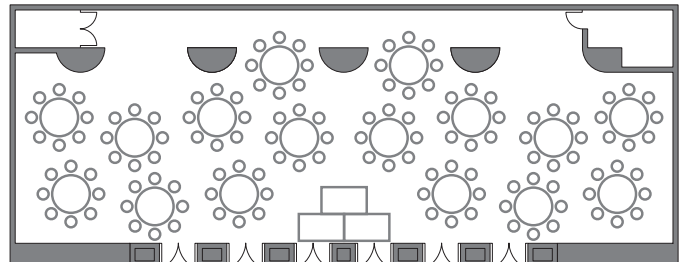

1span
4列×5名 20名様

1span
4列×7名 28名様

会議 口の字形式

2span-wide
14卓×3名 42名様

2span-wide
12卓×3名 36名様

1span
8卓×3名 24名様

2span
12卓×3名 36名様

1span
10卓×3名 30名様

円卓

4span
14卓×8名 112名様

4span 16卓×8名 128名様
4span 16卓×9名 144名様

4span
14卓×8名 112名様

2span-wide 8卓×8名 64名様
2span-wide 6卓×8名 48名様

2span
6卓×8名 48名様

2span 4卓×8名 32名様
1span 2卓×8名 16名様
2span 7卓×8名 56名様

シアター形式