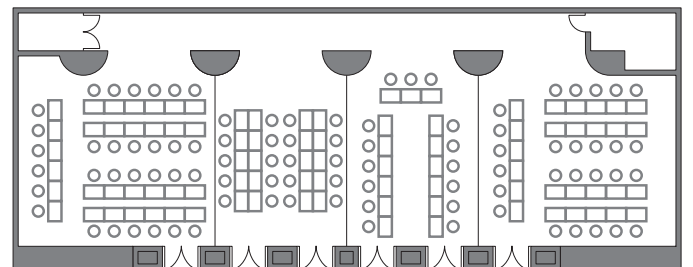

会場	面積	収容人数 (名)			
		円卓	口の字	スクール	シアター
全	214.6m ²	112	84	144	220

本館ベルバーク A・B・C・D

会場	面積	収容人数 (名)			
		円卓	口の字	スクール	シアター
A	63.6m ²	32	20	27	36
B	43.6m ²	32	18	18	30
C	43.6m ²	32	18	18	30
D	63.6m ²	32	20	27	36

畳座敷

4span
上座6名 4列流し×22名 94名様

2span-wide
上座6名 4列流し×12名 54名様

2span-wide
上座6名 4列流し×10名 46名様

2span
上座6名 4列流し×9名 42名様

1span
上座6名
4列流し×6名
30名様

1span
4列流し×5名
20名様

1span
上座3名
2列流し×6名
15名様

1span
上座6名
4列流し×5名
26名様

流しテーブル形式

4span
4列×26名 104名様

2span-wide
4列×12名 48名様

2span-wide
4列×10名 40名様

2span
4列×10名 40名様

1span
4列×7名 28名様

1span
2列×7名 14名様