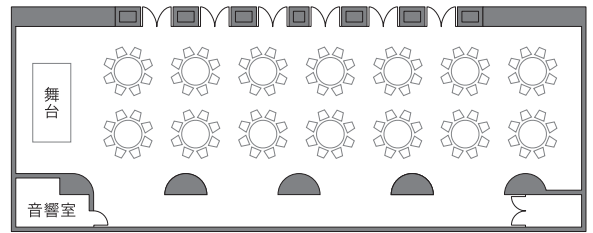

CONVENTION & BANQUET HALL TABLE PLAN

MIKAWAWAN RESORT LINX

BELLE-BARGE TABLE PLAN

Plan Variation

円卓 14卓×8名 112名

円卓 14卓×8名 112名

円卓 6卓×8名 48名 テーブル囲み 28名

スクール形式 横3列 縦16列 1テーブル3名 144名

スクール形式 54名 口の字 42名

6F ホテル本館

様々なシーンを彩る、心に残るおもてなし。

大きなセミナーから式典、講演会、大小さまざまな会議まで、目的に応じてスペースの使い分けができる、ホテルならではのエグゼクティブなバンケットホールです。歓送迎会・同窓会・忘新年会・祝賀会・グループの宴などシーンに合わせて多彩な空間をご利用いただけます。笑顔の交わる思い出のひと時をリンクスが心をこめて演出いたします。

会場	面積	収容人数 (名)			
		円卓	口の字	スクール	シアター
全	214.6m ²	112	84	144	220

本館ベルバーク A・B・C・D

会場	面積	収容人数 (名)			
		円卓	口の字	スクール	シアター
A	63.6m ²	32	20	27	36
B	43.6m ²	32	18	18	30
C	43.6m ²	32	18	18	30
D	63.6m ²	32	20	27	36

1span
上座6名
4列流し×5名
26名様

流しテーブル形式

4span
4列×26名 104名様

2span-wide
4列×12名 48名様

2span-wide
4列×10名 40名様

2span
4列×10名 40名様

1span
4列×7名 28名様

1span
2列×7名 14名様