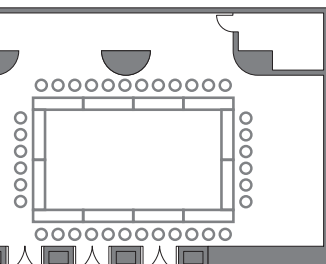

1span
上座6名
4列流し×5名
26名様

流しテーブル形式

4span
4列×26名 104名様

2span-wide
4列×12名 48名様

2span-wide
4列×10名 40名様

2span
4列×10名 40名様

1span
4列×7名 28名様

1span
2列×7名 14名様

1span
4列×5名 20名様

1span
4列×7名 28名様

会議 口の字形式

2span-wide
14卓×3名 42名様

2span-wide
12卓×3名 36名様

1span
8卓×3名 24名様

2span
12卓×3名 36名様

1span
10卓×3名 30名様

円卓

4span
14卓×8名 112名様

4span 16卓×8名 128名様
4span 16卓×9名 144名様

4span
14卓×8名 112名様

2span-wide 8卓×8名 64名様
2span-wide 6卓×8名 48名様

2span
6卓×8名 48名様

2span 4卓×8名 32名様
1span 2卓×8名 16名様
2span 7卓×8名 56名様

シアター形式

4span
23列×10名 230名様

2span-wide
10列×10名 100名様

2span-wide
10列×10名 100名様

1span
5列×10名 50名様

2span
7列×10名 70名様

1span
5列×8名 40名様

ベルバーク 会場プラン	1span	72.5m ²	テーブル最大 30名	座敷最大 20名
	2span	145.0m ²	テーブル最大 60名	座敷最大 50名
	3span	217.5m ²	テーブル最大 80名	座敷最大 70名
	4span	290.0m ²	テーブル最大 140名	座敷最大 120名