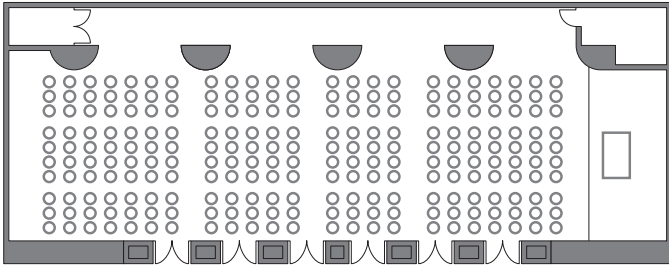

1span
上座6名
4列流し×5名
26名様

流しテーブル形式

4span
4列×26名 104名様

2span-wide
4列×12名 48名様

2span-wide
4列×10名 40名様

2span
4列×10名 40名様

1span
4列×7名 28名様

1span
2列×7名 14名様

1span
4列×5名 20名様

1span
4列×7名 28名様

会議 口の字形式

2span-wide
14卓×3名 42名様

2span-wide
12卓×3名 36名様

1span
8卓×3名 24名様

2span
12卓×3名 36名様

1span
10卓×3名 30名様

円卓

4span
14卓×8名 112名様

4span 16卓×8名 128名様
4span 16卓×9名 144名様

4span
14卓×8名 112名様

2span-wide 8卓×8名 64名様
2span-wide 6卓×8名 48名様

2span
6卓×8名 48名様

2span 4卓×8名 32名様
1span 2卓×8名 16名様
2span 7卓×8名 56名様

シアター形式

4span
23列×10名 230名様

2span-wide
10列×10名 100名様

2span-wide
10列×10名 100名様

1span
5列×10名 50名様

2span
7列×10名 70名様

1span
5列×8名 40名様

ベルバーク 会場プラン	1span	72.5m ²	テーブル最大 30名	座敷最大 20名
	2span	145.0m ²	テーブル最大 60名	座敷最大 50名
	3span	217.5m ²	テーブル最大 80名	座敷最大 70名
	4span	290.0m ²	テーブル最大 140名	座敷最大 120名