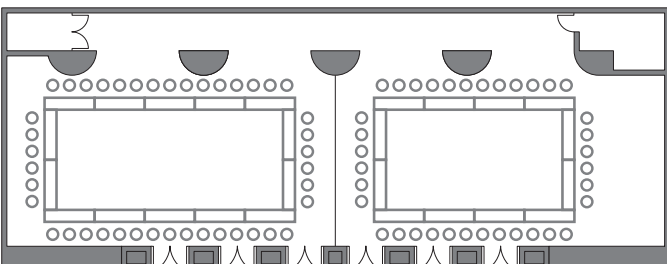

畳座敷

4span
上座6名 4列流し×22名 94名様

2span-wide
上座6名 4列流し×12名 54名様

2span-wide
上座6名 4列流し×10名 46名様

2span
上座6名 4列流し×9名 42名様

1span
上座6名
4列流し×6名
30名様

1span
4列流し×5名
20名様

1span
上座3名
2列流し×6名
15名様

1span
上座6名
4列流し×5名
26名様

流しテーブル形式

4span
4列×26名 104名様

2span-wide
4列×12名 48名様

2span-wide
4列×10名 40名様

2span
4列×10名 40名様

1span
4列×7名 28名様

1span
2列×7名 14名様

1span
4列×5名 20名様

1span
4列×7名 28名様

会議 口の字形式

2span-wide
14卓×3名 42名様

2span-wide
12卓×3名 36名様

1span
8卓×3名 24名様

2span
12卓×3名 36名様

1span
10卓×3名 30名様

円卓

4span
14卓×8名 112名様

4span 16卓×8名 128名様
4span 16卓×9名 144名様

4span
14卓×8名 112名様

2span-wide 8卓×8名 64名様
2span-wide 6卓×8名 48名様

2span
6卓×8名 48名様

2span 4卓×8名 32名様
1span 2卓×8名 16名様
2span 7卓×8名 56名様

シアター形式