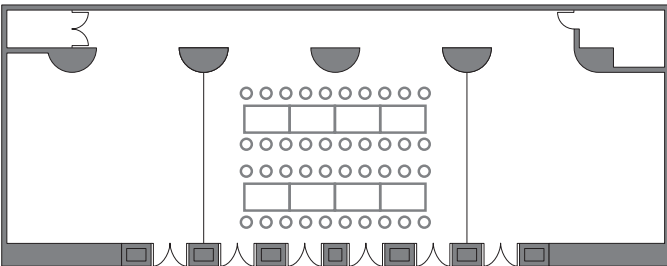

1span
上座6名
4列流し×5名
26名様

流しテーブル形式

4span
4列×26名 104名様

2span-wide
4列×12名 48名様

2span-wide
4列×10名 40名様

2span
4列×10名 40名様

1span
4列×7名 28名様

1span
2列×7名 14名様

1span
4列×5名 20名様

1span
4列×7名 28名様

会議 口の字形式

2span-wide
14卓×3名 42名様

2span-wide
12卓×3名 36名様

1span
8卓×3名 24名様

2span
12卓×3名 36名様

1span
10卓×3名 30名様