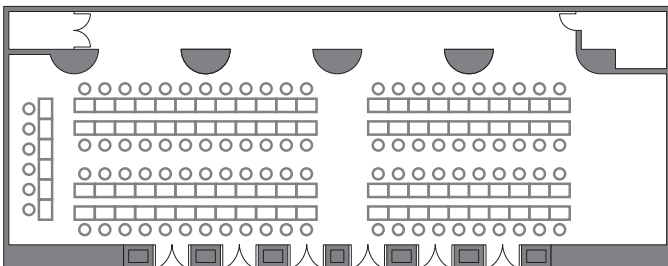

スクール形式 54名 口の字 42名

6F ホテル本館

様々なシーンを彩る、心に残るおもてなし。

大きなセミナーから式典、講演会、大小さまざまな会議まで、目的に応じてスペースの使い分けができる、ホテルならではのエグゼクティブなバンケットホールです。歓送迎会・同窓会・忘新年会・祝賀会・グループの宴などシーンに合わせて多彩な空間をご利用いただけます。笑顔の交わる思い出のひと時をリンクスが心をこめて演出いたします。

会場	面積	収容人数 (名)			
		円卓	口の字	スクール	シアター
全	214.6m ²	112	84	144	220

本館ベルバーク A・B・C・D

会場	面積	収容人数 (名)			
		円卓	口の字	スクール	シアター
A	63.6m ²	32	20	27	36
B	43.6m ²	32	18	18	30
C	43.6m ²	32	18	18	30
D	63.6m ²	32	20	27	36

畳座敷

4span
上座6名 4列流し×22名 94名様

2span-wide
上座6名 4列流し×12名 54名様

2span-wide
上座6名 4列流し×10名 46名様

2span
上座6名 4列流し×9名 42名様

1span
上座6名
4列流し×6名
30名様

1span
4列流し×5名
20名様

1span
上座3名
2列流し×6名
15名様

1span
上座6名
4列流し×5名
26名様

流しテーブル形式

4span
4列×26名 104名様

2span-wide
4列×12名 48名様

2span-wide
4列×10名 40名様

2span
4列×10名 40名様

1span
4列×7名 28名様

1span
2列×7名 14名様