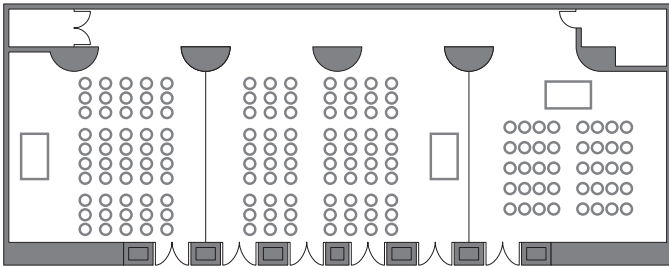

1span
上座6名
4列流し×5名
26名様

流しテーブル形式

4span
4列×26名 104名様

2span-wide
4列×12名 48名様

2span-wide
4列×10名 40名様

2span
4列×10名 40名様

1span
4列×7名 28名様

1span
2列×7名 14名様

1span
4列×5名 20名様

1span
4列×7名 28名様

会議 口の字形式

2span-wide
14卓×3名 42名様

2span-wide
12卓×3名 36名様

1span
8卓×3名 24名様

2span
12卓×3名 36名様

1span
10卓×3名 30名様

円卓

4span
14卓×8名 112名様

4span 16卓×8名 128名様
4span 16卓×9名 144名様

4span
14卓×8名 112名様

2span-wide 8卓×8名 64名様
2span-wide 6卓×8名 48名様

2span
6卓×8名 48名様

2span 4卓×8名 32名様
1span 2卓×8名 16名様
2span 7卓×8名 56名様

シアター形式

4span
23列×10名 230名様

2span-wide
10列×10名 100名様

2span-wide
10列×10名 100名様

1span
5列×10名 50名様

2span
7列×10名 70名様

1span
5列×8名 40名様

ベルバーク 会場プラン	1span	72.5m ²	テーブル最大 30名	座敷最大 20名
	2span	145.0m ²	テーブル最大 60名	座敷最大 50名
	3span	217.5m ²	テーブル最大 80名	座敷最大 70名
	4span	290.0m ²	テーブル最大 140名	座敷最大 120名