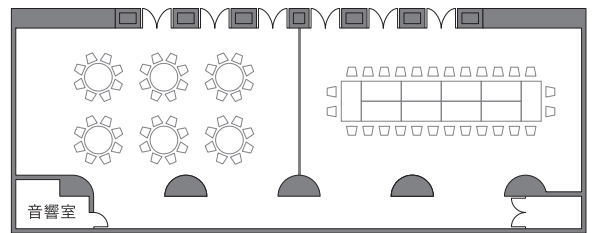

CONVENTION & BANQUET HALL TABLE PLAN

MIKAWAWAN RESORT LINX

BELLE-BARGE TABLE PLAN

Plan Variation

円卓 14卓×8名 112名

円卓 14卓×8名 112名

円卓 6卓×8名 48名 テーブル囲み 28名

スクール形式 横3列 縦16列 1テーブル3名 144名

スクール形式 54名 口の字 42名

6F ホテル本館

様々なシーンを彩る、心に残るおもてなし。

大きなセミナーから式典、講演会、大小さまざまな会議まで、目的に応じてスペースの使い分けができる、ホテルならではのエグゼクティブなバンケットホールです。歓送迎会・同窓会・忘新年会・祝賀会・グループの宴などシーンに合わせて多彩な空間をご利用いただけます。笑顔の交わる思い出のひと時をリンクスが心をこめて演出いたします。

会場	面積	収容人数 (名)			
		円卓	口の字	スクール	シアター
全	214.6m ²	112	84	144	220

本館ベルバーク A・B・C・D

会場	面積	収容人数 (名)			
		円卓	口の字	スクール	シアター
A	63.6m ²	32	20	27	36
B	43.6m ²	32	18	18	30
C	43.6m ²	32	18	18	30
D	63.6m ²	32	20	27	36

1span
上座6名
4列流し×5名
26名様

流しテーブル形式

4span
4列×26名 104名様

2span-wide
4列×12名 48名様

2span-wide
4列×10名 40名様

2span
4列×10名 40名様

1span
4列×7名 28名様

1span
2列×7名 14名様