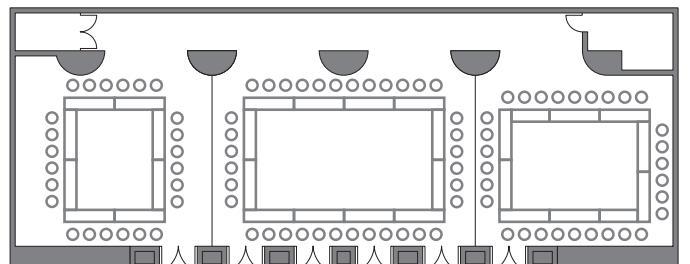

1span
上座6名
4列流し×5名
26名様

流しテーブル形式

4span
4列×26名 104名様

2span-wide
4列×12名 48名様

2span-wide
4列×10名 40名様

2span
4列×10名 40名様

1span
4列×7名 28名様

1span
2列×7名 14名様

1span
4列×5名 20名様

1span
4列×7名 28名様

会議 口の字形式

2span-wide
14卓×3名 42名様

2span-wide
12卓×3名 36名様

1span
8卓×3名 24名様

2span
12卓×3名 36名様

1span
10卓×3名 30名様

円卓

4span
14卓×8名 112名様

4span 16卓×8名 128名様
4span 16卓×9名 144名様

4span
14卓×8名 112名様

2span-wide 8卓×8名 64名様
2span-wide 6卓×8名 48名様

2span
6卓×8名 48名様

2span 4卓×8名 32名様
1span 2卓×8名 16名様
2span 7卓×8名 56名様

シアター形式

4span
23列×10名 230名様

2span-wide
10列×10名 100名様

2span-wide
10列×10名 100名様

1span
5列×10名 50名様

2span
7列×10名 70名様

1span
5列×8名 40名様

ベルバーク 会場プラン	1span	72.5m ²	テーブル最大 30名	座敷最大 20名
	2span	145.0m ²	テーブル最大 60名	座敷最大 50名
	3span	217.5m ²	テーブル最大 80名	座敷最大 70名
	4span	290.0m ²	テーブル最大 140名	座敷最大 120名