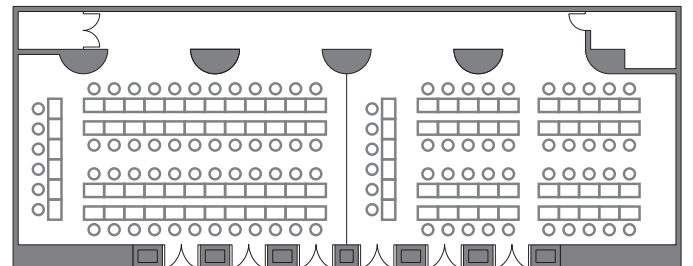

スクール形式 54名 口の字 42名

6F ホテル本館

様々なシーンを彩る、心に残るおもてなし。

大きなセミナーから式典、講演会、大小さまざまな会議まで、目的に応じてスペースの使い分けができる、ホテルならではのエグゼクティブなバンケットホールです。歓送迎会・同窓会・忘新年会・祝賀会・グループの宴などシーンに合わせて多彩な空間をご利用いただけます。笑顔の交わる思い出のひと時をリンクスが心をこめて演出いたします。

会場	面積	収容人数 (名)			
		円卓	口の字	スクール	シアター
全	214.6m ²	112	84	144	220

本館ベルバーク A・B・C・D

会場	面積	収容人数 (名)			
		円卓	口の字	スクール	シアター
A	63.6m ²	32	20	27	36
B	43.6m ²	32	18	18	30
C	43.6m ²	32	18	18	30
D	63.6m ²	32	20	27	36

畳座敷

4span
上座6名 4列流し×22名 94名様

2span-wide
上座6名 4列流し×12名 54名様

2span-wide
上座6名 4列流し×10名 46名様

2span
上座6名 4列流し×9名 42名様

1span
上座6名
4列流し×6名
30名様

1span
4列流し×5名
20名様

1span
上座3名
2列流し×6名
15名様

1span
上座6名
4列流し×5名
26名様

流しテーブル形式

4span
4列×26名 104名様

2span-wide
4列×12名 48名様

2span-wide
4列×10名 40名様

2span
4列×10名 40名様

1span
4列×7名 28名様

1span
2列×7名 14名様