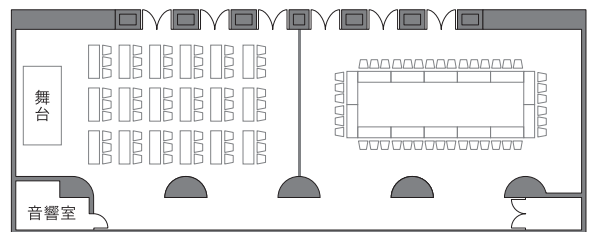

CONVENTION & BANQUET HALL TABLE PLAN

MIKAWAWAN RESORT LINX

BELLE-BARGE TABLE PLAN

Plan Variation

円卓 14卓×8名 112名

円卓 14卓×8名 112名

円卓 6卓×8名 48名 テーブル囲み 28名

スクール形式 横3列 縦16列 1テーブル3名 144名

スクール形式 54名 口の字 42名

6F ホテル本館

様々なシーンを彩る、心に残るおもてなし。

大きなセミナーから式典、講演会、大小さまざまな会議まで、目的に応じてスペースの使い分けができる、ホテルならではのエグゼクティブなバンケットホールです。歓送迎会・同窓会・忘新年会・祝賀会・グループの宴などシーンに合わせて多彩な空間をご利用いただけます。笑顔の交わる思い出のひと時をリンクスが心をこめて演出いたします。

会場	面積	収容人数 (名)			
		円卓	口の字	スクール	シアター
全	214.6m ²	112	84	144	220

本館ベルバーク A・B・C・D

会場	面積	収容人数 (名)			
		円卓	口の字	スクール	シアター
A	63.6m ²	32	20	27	36
B	43.6m ²	32	18	18	30
C	43.6m ²	32	18	18	30
D	63.6m ²	32	20	27	36

1span
上座6名
4列流し×5名
26名様

流しテーブル形式

4span
4列×26名 104名様

2span-wide
4列×12名 48名様

2span-wide
4列×10名 40名様

2span
4列×10名 40名様

1span
4列×7名 28名様

1span
2列×7名 14名様