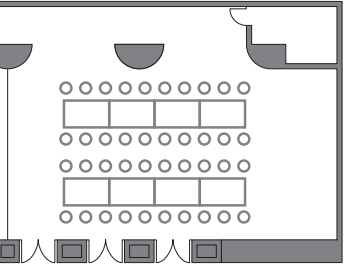

会場	面積	収容人数 (名)			
		円卓	口の字	スクール	シアター
全	214.6m ²	112	84	144	220

本館ベルバーク A・B・C・D

会場	面積	収容人数 (名)			
		円卓	口の字	スクール	シアター
A	63.6m ²	32	20	27	36
B	43.6m ²	32	18	18	30
C	43.6m ²	32	18	18	30
D	63.6m ²	32	20	27	36

畳座敷

4span
上座6名 4列流し×22名 94名様

2span-wide
上座6名 4列流し×12名 54名様

2span-wide
上座6名 4列流し×10名 46名様

2span
上座6名 4列流し×9名 42名様

1span
上座6名
4列流し×6名
30名様

1span
4列流し×5名
20名様

1span
上座3名
2列流し×6名
15名様

1span
上座6名
4列流し×5名
26名様

流しテーブル形式

4span
4列×26名 104名様

2span-wide
4列×12名 48名様

2span-wide
4列×10名 40名様

2span
4列×10名 40名様

1span
4列×7名 28名様

1span
2列×7名 14名様

1span
4列×5名 20名様

1span
4列×7名 28名様

会議 口の字形式

2span-wide
14卓×3名 42名様

2span-wide
12卓×3名 36名様

1span
8卓×3名 24名様

2span
12卓×3名 36名様

1span
10卓×3名 30名様