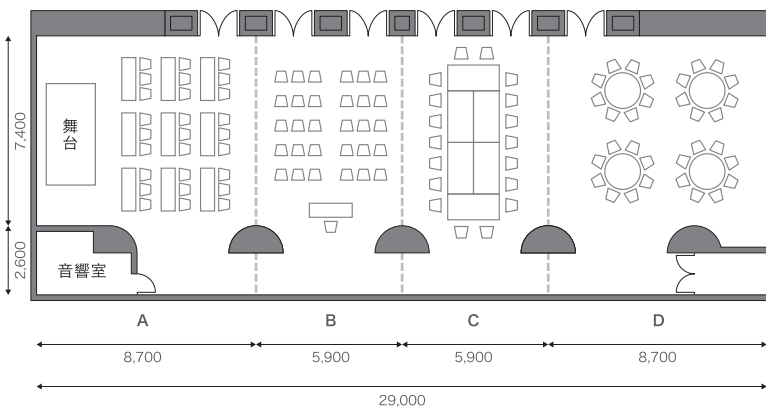

CONVENTION & BANQUET HALL TABLE PLAN

MIKAWAWAN RESORT LINX

BELLE-BARGE TABLE PLAN

Plan Variation

円卓 14卓×8名 112名

円卓 14卓×8名 112名

円卓 6卓×8名 48名 テーブル囲み 28名

スクール形式 横3列 縦16列 1テーブル3名 144名

スクール形式 54名 口の字 42名

6F ホテル本館

様々なシーンを彩る、心に残るおもてなし。

大きなセミナーから式典、講演会、大小さまざまな会議まで、目的に応じてスペースの使い分けができる、ホテルならではのエグゼクティブなバンケットホールです。歓送迎会・同窓会・忘新年会・祝賀会・グループの宴などシーンに合わせて多彩な空間をご利用いただけます。笑顔の交わる思い出のひと時をリンクスが心をこめて演出いたします。

会場	面積	収容人数 (名)			
		円卓	口の字	スクール	シアター
全	214.6m ²	112	84	144	220

本館ベルバーク A・B・C・D

会場	面積	収容人数 (名)			
		円卓	口の字	スクール	シアター
A	63.6m ²	32	20	27	36
B	43.6m ²	32	18	18	30
C	43.6m ²	32	18	18	30
D	63.6m ²	32	20	27	36

畳座敷

4span
上座6名 4列流し×22名 94名様

2span-wide
上座6名 4列流し×12名 54名様

2span-wide
上座6名 4列流し×10名 46名様

2span
上座6名 4列流し×9名 42名様

1span
上座6名
4列流し×6名
30名様

1span
4列流し×5名
20名様

1span
上座3名
2列流し×6名
15名様