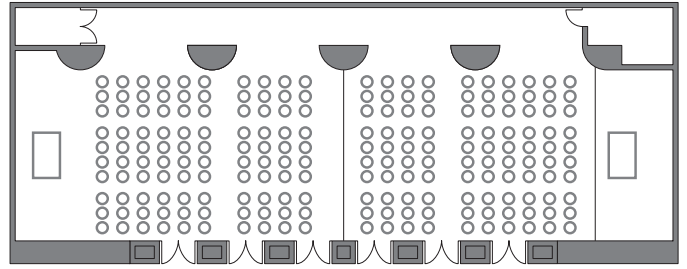

1span
上座6名
4列流し×5名
26名様

流しテーブル形式

4span
4列×26名 104名様

2span-wide
4列×12名 48名様

2span-wide
4列×10名 40名様

2span
4列×10名 40名様

1span
4列×7名 28名様

1span
2列×7名 14名様

1span
4列×5名 20名様

1span
4列×7名 28名様

会議 口の字形式

2span-wide
14卓×3名 42名様

2span-wide
12卓×3名 36名様

1span
8卓×3名 24名様

2span
12卓×3名 36名様

1span
10卓×3名 30名様

円卓

4span
14卓×8名 112名様

4span 16卓×8名 128名様
4span 16卓×9名 144名様

4span
14卓×8名 112名様

2span-wide 8卓×8名 64名様
2span-wide 6卓×8名 48名様

2span
6卓×8名 48名様

2span 4卓×8名 32名様
1span 2卓×8名 16名様
2span 7卓×8名 56名様

シアター形式

4span
23列×10名 230名様

2span-wide
10列×10名 100名様

2span-wide
10列×10名 100名様

1span
5列×10名 50名様

2span
7列×10名 70名様

1span
5列×8名 40名様

ベルバーク 会場プラン	1span	72.5m ²	テーブル最大 30名	座敷最大 20名
	2span	145.0m ²	テーブル最大 60名	座敷最大 50名
	3span	217.5m ²	テーブル最大 80名	座敷最大 70名
	4span	290.0m ²	テーブル最大 140名	座敷最大 120名