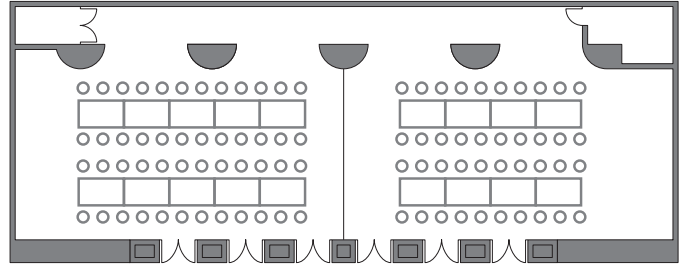

会場	面積	収容人数 (名)			
		円卓	口の字	スクール	シアター
全	214.6m ²	112	84	144	220

本館ベルバーク A・B・C・D

会場	面積	収容人数 (名)			
		円卓	口の字	スクール	シアター
A	63.6m ²	32	20	27	36
B	43.6m ²	32	18	18	30
C	43.6m ²	32	18	18	30
D	63.6m ²	32	20	27	36

畳座敷

4span
上座6名 4列流し×22名 94名様

2span-wide
上座6名 4列流し×12名 54名様

2span-wide
上座6名 4列流し×10名 46名様

2span
上座6名 4列流し×9名 42名様

1span
上座6名
4列流し×6名
30名様

1span
4列流し×5名
20名様

1span
上座3名
2列流し×6名
15名様

1span
上座6名
4列流し×5名
26名様

流しテーブル形式

4span
4列×26名 104名様

2span-wide
4列×12名 48名様

2span-wide
4列×10名 40名様

2span
4列×10名 40名様

1span
4列×7名 28名様

1span
2列×7名 14名様