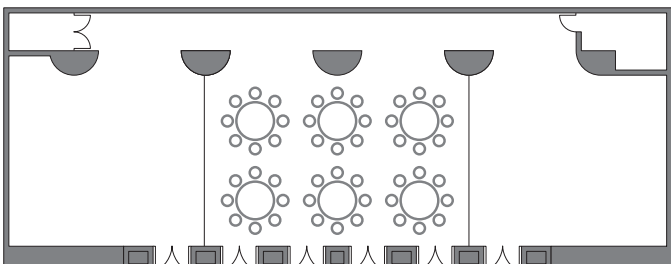

円卓

4span
14卓×8名 112名様

4span 16卓×8名 128名様
4span 16卓×9名 144名様

4span
14卓×8名 112名様

2span-wide 8卓×8名 64名様
2span-wide 6卓×8名 48名様

2span
6卓×8名 48名様

2span 4卓×8名 32名様
1span 2卓×8名 16名様
2span 7卓×8名 56名様

シアター形式

4span
23列×10名 230名様

2span-wide
10列×10名 100名様

2span-wide
10列×10名 100名様

1span
5列×10名 50名様

2span
7列×10名 70名様

1span
5列×8名 40名様

ベルバーク 会場プラン	1span	72.5m ²	テーブル最大 30名	座敷最大 20名
	2span	145.0m ²	テーブル最大 60名	座敷最大 50名
	3span	217.5m ²	テーブル最大 80名	座敷最大 70名
	4span	290.0m ²	テーブル最大 140名	座敷最大 120名