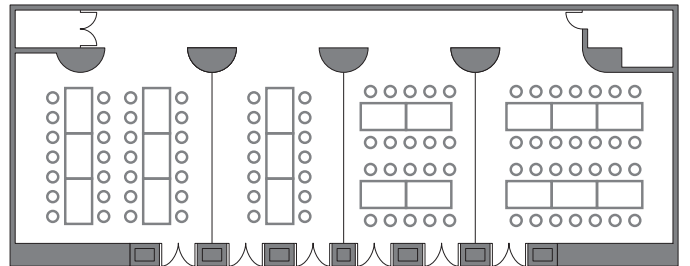

畳座敷

4span
上座6名 4列流し×22名 94名様

2span-wide
上座6名 4列流し×12名 54名様

2span-wide
上座6名 4列流し×10名 46名様

2span
上座6名 4列流し×9名 42名様

1span
上座6名
4列流し×6名
30名様

1span
4列流し×5名
20名様

1span
上座3名
2列流し×6名
15名様

1span
上座6名
4列流し×5名
26名様

流しテーブル形式

4span
4列×26名 104名様

2span-wide
4列×12名 48名様

2span-wide
4列×10名 40名様

2span
4列×10名 40名様

1span
4列×7名 28名様

1span
2列×7名 14名様

1span
4列×5名 20名様

1span
4列×7名 28名様

会議 口の字形式

2span-wide
14卓×3名 42名様

2span-wide
12卓×3名 36名様

1span
8卓×3名 24名様

2span
12卓×3名 36名様

1span
10卓×3名 30名様