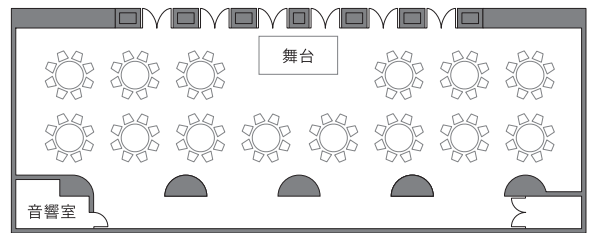

CONVENTION & BANQUET HALL TABLE PLAN

MIKAWAWAN RESORT LINX

BELLE-BARGE TABLE PLAN

Plan Variation

円卓 14卓×8名 112名

円卓 14卓×8名 112名

円卓 6卓×8名 48名 テーブル囲み 28名

スクール形式 横3列 縦16列 1テーブル3名 144名

会場	面積	収容人数 (名)			
		円卓	口の字	スクール	シアター
全	214.6m ²	112	84	144	220

本館ベルバーク A・B・C・D

会場	面積	収容人数 (名)			
		円卓	口の字	スクール	シアター
A	63.6m ²	32	20	27	36
B	43.6m ²	32	18	18	30
C	43.6m ²	32	18	18	30
D	63.6m ²	32	20	27	36