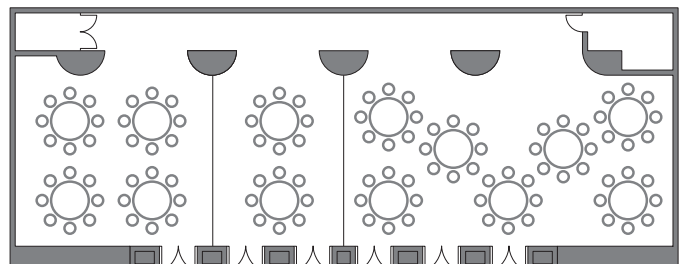

円卓

4span
14卓×8名 112名様

4span 16卓×8名 128名様
4span 16卓×9名 144名様

4span
14卓×8名 112名様

2span-wide 8卓×8名 64名様
2span-wide 6卓×8名 48名様

2span
6卓×8名 48名様

2span 4卓×8名 32名様
1span 2卓×8名 16名様
2span 7卓×8名 56名様

シアター形式

4span
23列×10名 230名様

2span-wide
10列×10名 100名様

2span-wide
10列×10名 100名様

1span
5列×10名 50名様

2span
7列×10名 70名様

1span
5列×8名 40名様

ベルバーク 会場プラン	1span	72.5m ²	テーブル最大 30名	座敷最大 20名
	2span	145.0m ²	テーブル最大 60名	座敷最大 50名
	3span	217.5m ²	テーブル最大 80名	座敷最大 70名
	4span	290.0m ²	テーブル最大 140名	座敷最大 120名