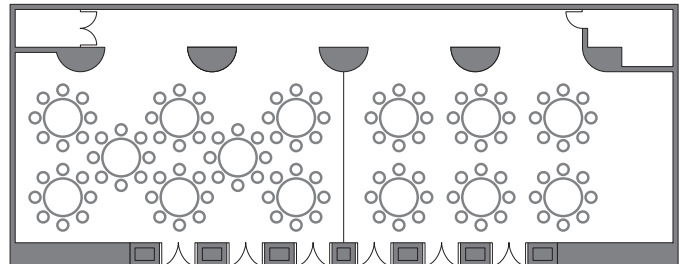

円卓

4span
14卓×8名 112名様

4span 16卓×8名 128名様
4span 16卓×9名 144名様

4span
14卓×8名 112名様

2span-wide 8卓×8名 64名様
2span-wide 6卓×8名 48名様

2span
6卓×8名 48名様

2span 4卓×8名 32名様
1span 2卓×8名 16名様
2span 7卓×8名 56名様

シアター形式

4span
23列×10名 230名様

2span-wide
10列×10名 100名様

2span-wide
10列×10名 100名様

1span
5列×10名 50名様

2span
7列×10名 70名様

1span
5列×8名 40名様

ベルバーク 会場プラン	1span	72.5m ²	テーブル最大 30名	座敷最大 20名
	2span	145.0m ²	テーブル最大 60名	座敷最大 50名
	3span	217.5m ²	テーブル最大 80名	座敷最大 70名
	4span	290.0m ²	テーブル最大 140名	座敷最大 120名