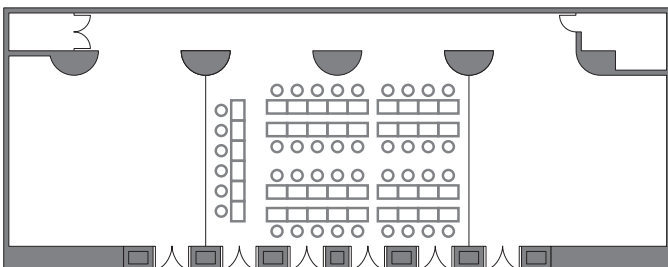

会場	面積	収容人数 (名)			
		円卓	口の字	スクール	シアター
全	214.6m ²	112	84	144	220

本館ベルバーク A・B・C・D

会場	面積	収容人数 (名)			
		円卓	口の字	スクール	シアター
A	63.6m ²	32	20	27	36
B	43.6m ²	32	18	18	30
C	43.6m ²	32	18	18	30
D	63.6m ²	32	20	27	36

畳座敷

4span
上座6名 4列流し×22名 94名様

2span-wide
上座6名 4列流し×12名 54名様

2span-wide
上座6名 4列流し×10名 46名様

2span
上座6名 4列流し×9名 42名様

1span
上座6名
4列流し×6名
30名様

1span
4列流し×5名
20名様

1span
上座3名
2列流し×6名
15名様

1span
上座6名
4列流し×5名
26名様

流しテーブル形式

4span
4列×26名 104名様

2span-wide
4列×12名 48名様

2span-wide
4列×10名 40名様

2span
4列×10名 40名様

1span
4列×7名 28名様

1span
2列×7名 14名様