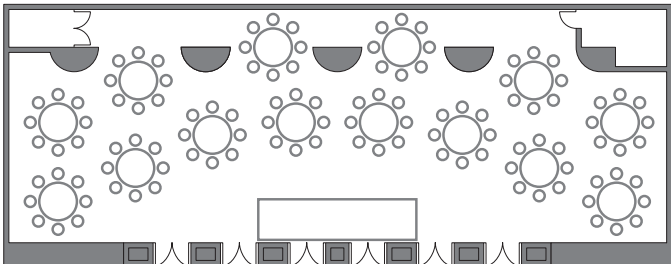

1span
上座6名
4列流し×5名
26名様

流しテーブル形式

4span
4列×26名 104名様

2span-wide
4列×12名 48名様

2span-wide
4列×10名 40名様

2span
4列×10名 40名様

1span
4列×7名 28名様

1span
2列×7名 14名様

1span
4列×5名 20名様

1span
4列×7名 28名様

会議 口の字形式

2span-wide
14卓×3名 42名様

2span-wide
12卓×3名 36名様

1span
8卓×3名 24名様

2span
12卓×3名 36名様

1span
10卓×3名 30名様

円卓

4span
14卓×8名 112名様

4span 16卓×8名 128名様
4span 16卓×9名 144名様

4span
14卓×8名 112名様

2span-wide 8卓×8名 64名様
2span-wide 6卓×8名 48名様

2span
6卓×8名 48名様

2span 4卓×8名 32名様
1span 2卓×8名 16名様
2span 7卓×8名 56名様

シアター形式