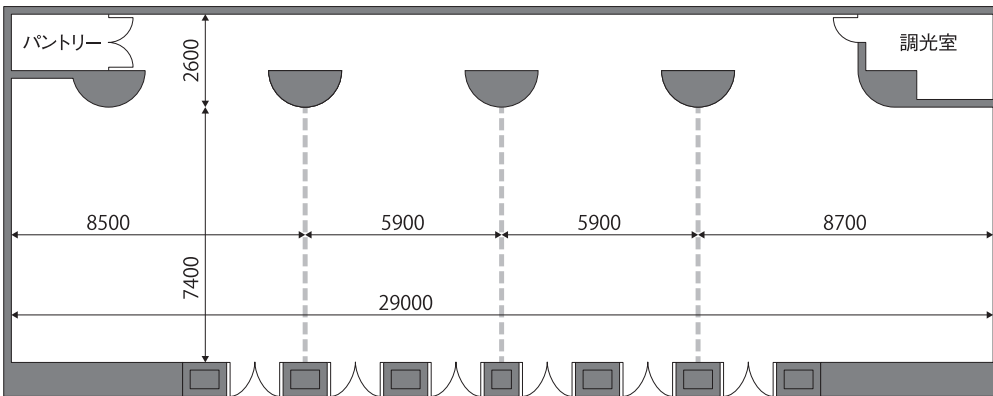

CONVENTION & BANQUET HALL TABLE PLAN

MIKAWAWAN RESORT LINX

BELLE-BARGE TABLE PLAN

Plan Variation

円卓 14卓×8名 112名

円卓 14卓×8名 112名

円卓 6卓×8名 48名 テーブル囲み 28名

スクール形式 横3列 縦16列 1テーブル3名 144名

スクール形式 54名 口の字 42名

6F ホテル本館

様々なシーンを彩る、心に残るおもてなし。

大きなセミナーから式典、講演会、大小さまざまな会議まで、目的に応じてスペースの使い分けができる、ホテルならではのエグゼクティブなバンケットホールです。歓送迎会・同窓会・忘新年会・祝賀会・グループの宴などシーンに合わせて多彩な空間をご利用いただけます。笑顔の交わる思い出のひと時をリンクスが心をこめて演出いたします。

会場	面積	収容人数 (名)			
		円卓	口の字	スクール	シアター
全	214.6m ²	112	84	144	220

本館ベルバーク A・B・C・D

会場	面積	収容人数 (名)			
		円卓	口の字	スクール	シアター
A	63.6m ²	32	20	27	36
B	43.6m ²	32	18	18	30
C	43.6m ²	32	18	18	30
D	63.6m ²	32	20	27	36

1span
上座6名
4列流し×5名
26名様

流しテーブル形式

4span
4列×26名 104名様

2span-wide
4列×12名 48名様

2span-wide
4列×10名 40名様

2span
4列×10名 40名様

1span
4列×7名 28名様

1span
2列×7名 14名様