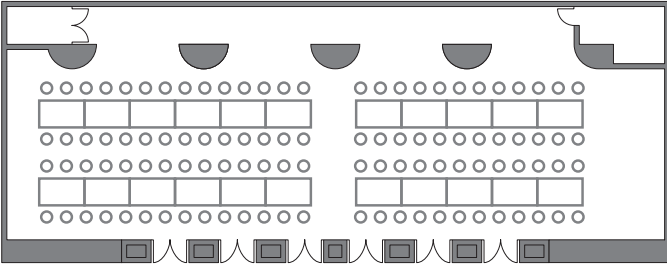

会場	面積	収容人数 (名)			
		円卓	口の字	スクール	シアター
全	214.6m ²	112	84	144	220

本館ベルバーク A・B・C・D

会場	面積	収容人数 (名)			
		円卓	口の字	スクール	シアター
A	63.6m ²	32	20	27	36
B	43.6m ²	32	18	18	30
C	43.6m ²	32	18	18	30
D	63.6m ²	32	20	27	36

畳座敷

4span
上座6名 4列流し×22名 94名様

2span-wide
上座6名 4列流し×12名 54名様

2span-wide
上座6名 4列流し×10名 46名様

2span
上座6名 4列流し×9名 42名様

1span
上座6名
4列流し×6名
30名様

1span
4列流し×5名
20名様

1span
上座3名
2列流し×6名
15名様

1span
上座6名
4列流し×5名
26名様

流しテーブル形式

4span
4列×26名 104名様

2span-wide
4列×12名 48名様

2span-wide
4列×10名 40名様

2span
4列×10名 40名様

1span
4列×7名 28名様

1span
2列×7名 14名様