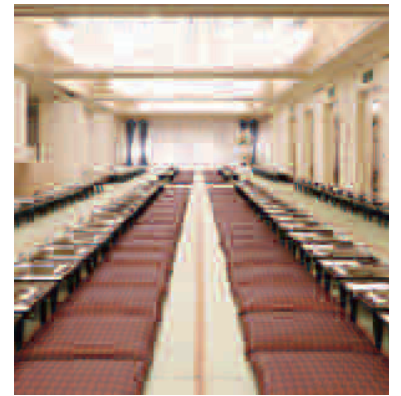

CONVENTION & BANQUET HALL TABLE PLAN

MIKAWAWAN RESORT LINX

BELLE-BARGE TABLE PLAN

Plan Variation

円卓 14卓×8名 112名

円卓 14卓×8名 112名

円卓 6卓×8名 48名 テーブル囲み 28名

スクール形式 横3列 縦16列 1テーブル3名 144名

スクール形式 54名 口の字 42名

6F ホテル本館

様々なシーンを彩る、心に残るおもてなし。

大きなセミナーから式典、講演会、大小さまざまな会議まで、目的に応じてスペースの使い分けができる、ホテルならではのエグゼクティブなバンケットホールです。歓送迎会・同窓会・忘新年会・祝賀会・グループの宴などシーンに合わせて多彩な空間をご利用いただけます。笑顔の交わる思い出のひと時をリンクスが心をこめて演出いたします。

会場	面積	収容人数 (名)			
		円卓	口の字	スクール	シアター
全	214.6m ²	112	84	144	220

本館ベルバーク A・B・C・D

会場	面積	収容人数 (名)			
		円卓	口の字	スクール	シアター
A	63.6m ²	32	20	27	36
B	43.6m ²	32	18	18	30
C	43.6m ²	32	18	18	30
D	63.6m ²	32	20	27	36