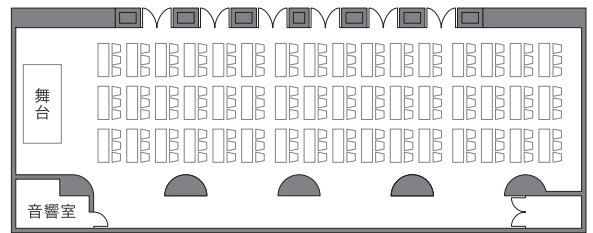

CONVENTION & BANQUET HALL TABLE PLAN

MIKAWAWAN RESORT LINX

BELLE-BARGE TABLE PLAN

Plan Variation

円卓 14卓×8名 112名

円卓 14卓×8名 112名

円卓 6卓×8名 48名 テーブル囲み 28名

スクール形式 横3列 縦16列 1テーブル3名 144名

スクール形式 54名 口の字 42名

6F ホテル本館

様々なシーンを彩る、心に残るおもてなし。

大きなセミナーから式典、講演会、大小さまざまな会議まで、目的に応じてスペースの使い分けができる、ホテルならではのエグゼクティブなバンケットホールです。歓送迎会・同窓会・忘新年会・祝賀会・グループの宴などシーンに合わせて多彩な空間をご利用いただけます。笑顔の交わる思い出のひと時をリンクスが心をこめて演出いたします。

会場	面積	収容人数 (名)			
		円卓	口の字	スクール	シアター
全	214.6m ²	112	84	144	220

本館ベルバーク A・B・C・D

会場	面積	収容人数 (名)			
		円卓	口の字	スクール	シアター
A	63.6m ²	32	20	27	36
B	43.6m ²	32	18	18	30
C	43.6m ²	32	18	18	30
D	63.6m ²	32	20	27	36

1span
上座6名
4列流し×5名
26名様

流しテーブル形式

4span
4列×26名 104名様

2span-wide
4列×12名 48名様

2span-wide
4列×10名 40名様

2span
4列×10名 40名様

1span
4列×7名 28名様

1span
2列×7名 14名様